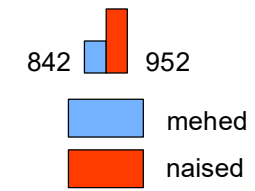

Tartu linnaosade ja endise Tähtvere valla elanike arv ning sooline koosseis seisuga 01.07.2021

Leppemärgid

Elanike arv

Linnaosa	Elanike arv
Annelinna	24483
Karlova	8382
Tammelinna	8176
Ülejõe	7828
Kesklinna	6490
Veeriku	5319
Raadi-Kruusamäe	4677
Ropka	4662
Jaamamõisa	3215
Endine Tähtvere vald	3172
Vaksali	3045
Tähtvere	3040
Ihaste	2742
Ropka tööstuse	2223
Supilinna	2176
Ränilinna	1889
Variku	1826
Linna täpsusega	1073
Maarjamõisa	447